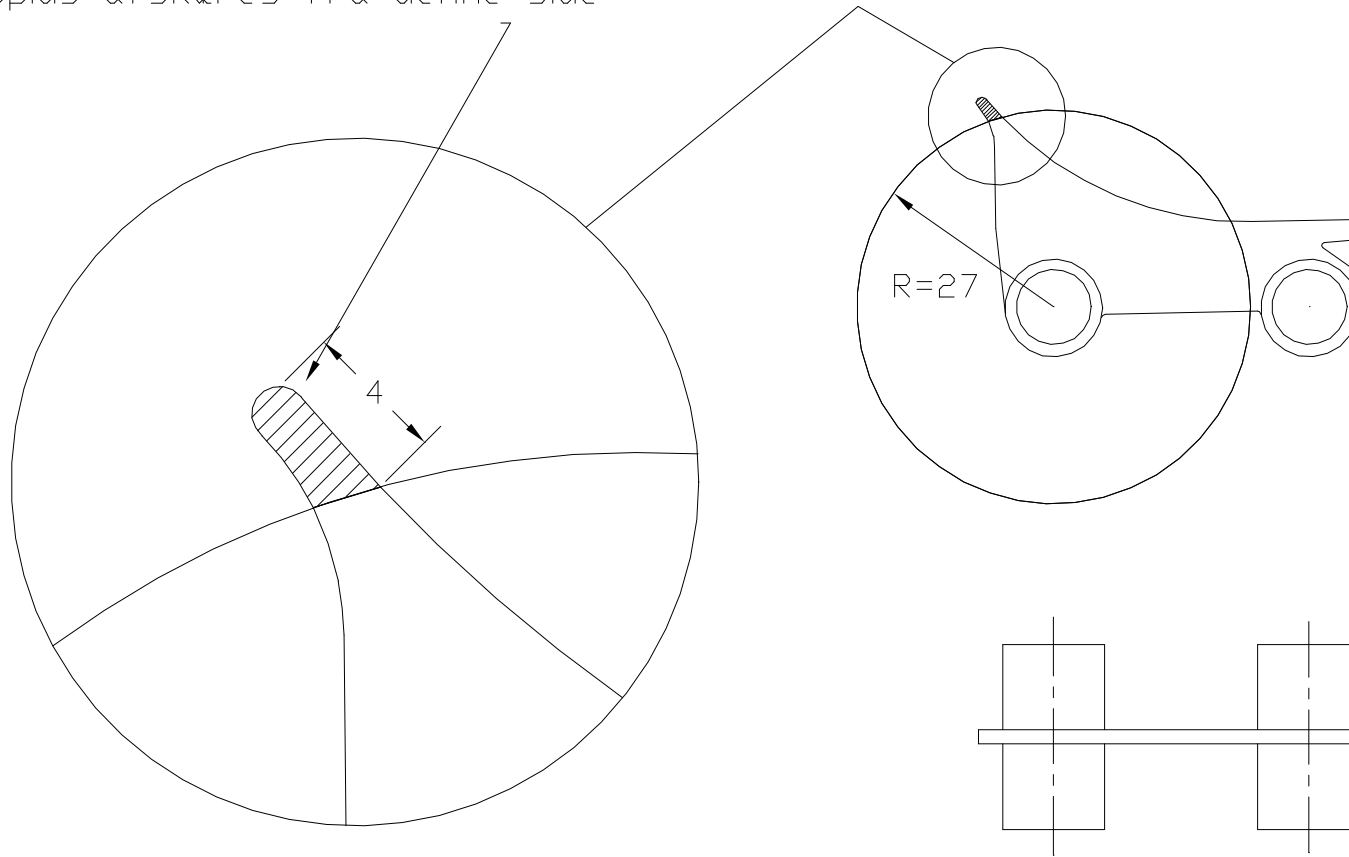

ende spids afskæres fra denne side

SNIT A-A

A - KÆ 8323 - Afskæring ændret - 27-6-00/UN				This Document contains proprietary data of Echo Graphic. No information, reproduction or use of any part thereof may be used without written permission.		Echo Graphic Håndværkervej 2-6 DK-9560 Hadsund Danmark		Telefon 98571955 Telefax 98571591			
Tolerance unless otherwise specified : machined surfaces DS 2768-1 measurements under 120mm after folding ±0.5				Designer : BD		Drawn : BD		Date : 18-1-95		Scale : 1:1	
More Than	Incl.	Tol. ±	Surface Treatment : -----	Name : CROSS OVER GUIDE 117588(Trimmed)				K.nr :			
(0.5)	6	0.1	Material : 117588					Drawing no. :			
(6)	30	0.2						217588			
(30)	120	0.3						A			
(120)	315	0.5									
(315)	1000	0.8									
(1000)	2000	1.2									