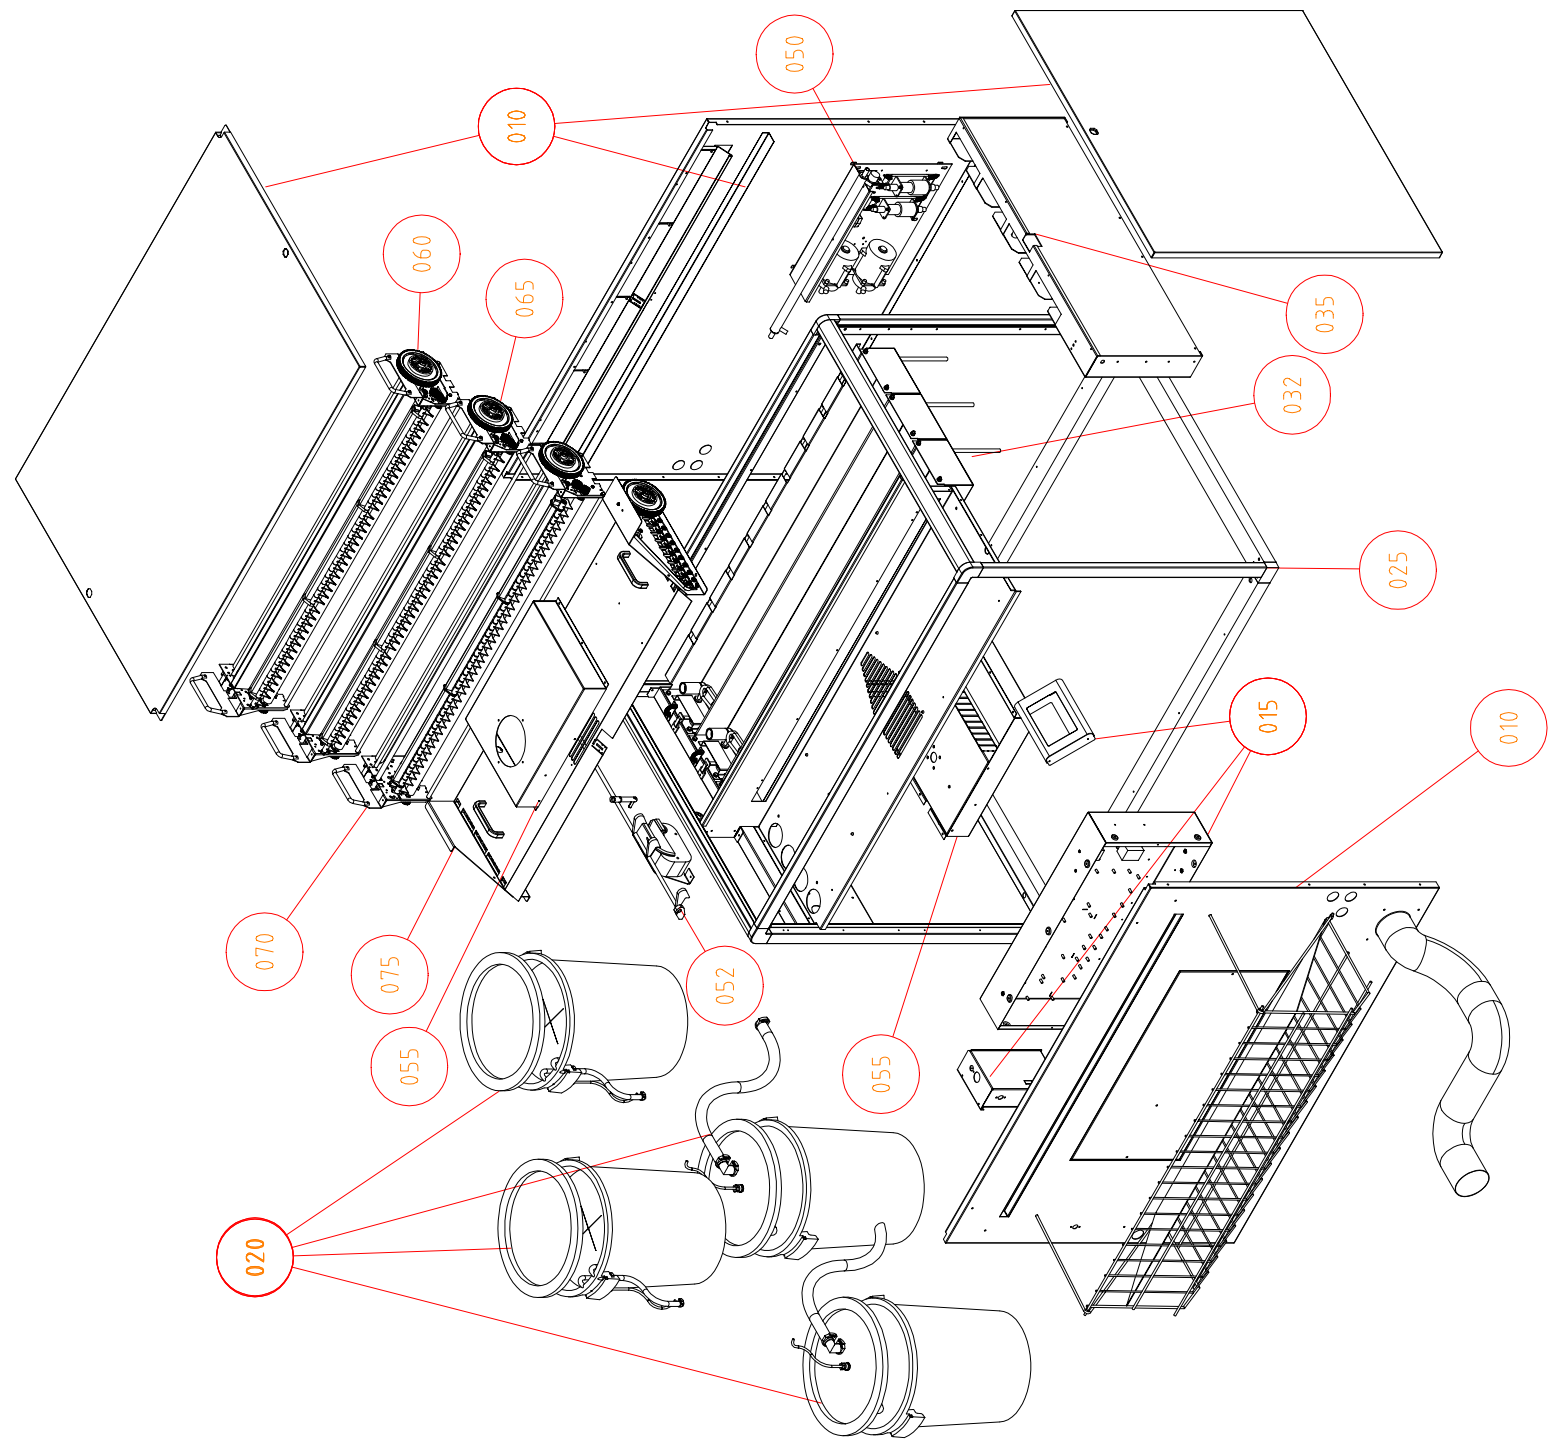

1 2 3 4 5 6 7 8 9 10 11 12 13 14 15 16

Pos.	Dwg/part nr.	Title	Pcs.
010	103541	Covering plates EP 1140 CPMZ	1
015	113540	Electronics Cables EP1140 CPMZ	1
020	193847	Accessories, EP 1140 Camera	1
025	203541	Frame w.access.EG1140 CPMZ	1
032	330531	Tank support ,console right	1
035	316249	Main gear train/tanksupport L	1
045	503540	Drains & Tubes EPxx0	1
050	330456	Pump supp. 2xMD10+MV+heatex	1
052	316359	Lid opener kit EG/EP_XX0	1
055	316698	Blower chann. radial 3x1000W	2
060	330946	Act rack 114cm R18 Camera	1
065	330952	Stab rack 114cm R18 Camera	1
070	330962	Wash rack 114cm R18 Camera	1
075	330218	Dry rack 22+2 roll R38 EP1140	1
080	330811	Cableset Cbox - camera	1
081	890689	Cablelink IF/Mainboard	1
082	305410	On-line/serial interf.PCB EG	1

Echo Graphic
Echo Graphic A/S Phone int.: +45 98 57 19 55
2. Håndværkervej Fax int.: +45 98 57 15 91
DK 9560 Hadsund e-mail: info@echographic.dk
www.echographic.dk

Scale: 1:10
Sheet Number: 1
Dwg No: 330810
REV: -